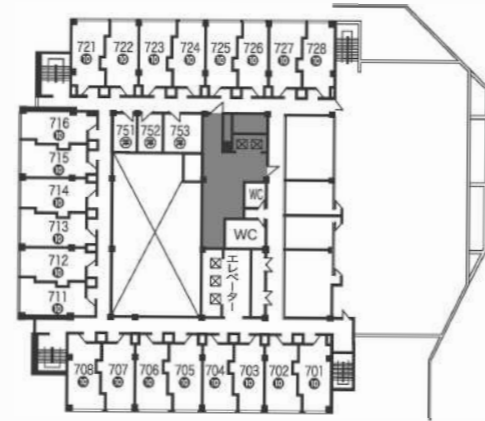

NOBORIBETSU MANSEIKAKU

登別万世閣フロア案内

11F	ロイヤルフロア ロイヤルラウンジ「琥珀」 客室 1101~1104 1121~1128 1131~1133 1941・1967
10F	客室 1001~1008 1011~1016 1021~1028 1031~1036 1051~1053
9F	客室 901~908 911~916 921~928 禁煙フロア 931~936 951~953
8F	客室 801~808 811~816 821~828 831~836 851~853
7F	客室 701~708 711~716 721~728 751~753
6F	客室 601~608 611~616 621~628 631~633 651・652 エステティックサロン「アンブラ」
5F	客室 501~508 511~516 521~526 551・552 大宴会場
4F	客室 402~408 421~427 大浴場「月の湯・星の湯」 リラクゼーション「アンブラ」
3F	ビュッフェレストラン「ROWAN FOOD HALL」 授乳室
2F	中宴会場 プール「ドルフィン」 食事処「郷の味 しらかば」
1F	フロント ロビー ショップ 喫煙スペース キッズスペース 授乳室 ライブラリーカフェ「七竈珈琲館」
B1	駐車場

3階

1階

2階

NOBORIBETSU MANSEIKAKU

5階

客室のご案内

室名	タイプ	人数	室名	タイプ	人数
501	和室10畳		514	和室10畳	
502	和室10畳		515	和室10畳	
503	和室10畳		516	和室10畳	
504	和室10畳		521	和室10畳	
505	和室10畳		522	和室10畳	
506	和室10畳		523	和室10畳	
507	和室10畳		524	和室10畳	
508	和室10畳		525	和室10畳	
511	和室10畳		526	和室10畳	
512	和室10畳		551	洋室シングル	
513	和室10畳		552	洋室シングル	

7階

客室のご案内

室名	タイプ	人数	室名	タイプ	人数
701	和室10畳		716	和室10畳	
702	和室10畳		721	和室10畳	
703	和室10畳		722	和室10畳	
704	和室10畳		723	和室10畳	
705	和室10畳		724	和室10畳	
706	和室10畳		725	和室10畳	
707	和室10畳		726	和室10畳	
708	和室10畳		727	和室10畳	
711	和室10畳		728	和室10畳	
712	和室10畳		751	洋室シングル	
713	和室10畳		752	洋室シングル	
714	和室10畳		753	洋室ダブル	
715	和室10畳				

9階

客室のご案内

室名	タイプ	人数	室名	タイプ	人数
901	和室10畳		923	和室10畳	
902	和室10畳		924	和室10畳	
903	和室10畳		925	和室10畳	
904	和室10畳		926	和室10畳	
905	和室10畳		927	和室10畳	
906	和室10畳		928	和室10畳	
907	和室10畳		931	和室8畳	
908	和室10畳		932	和室8畳	
911	和室10畳		933	和室8畳	
912	和室10畳		934	和室8畳	
913	和室10畳		935	和室8畳	
914	和室10畳		936	和室8畳	
915	和室10畳		951	洋室シングル	
916	和室10畳		952	洋室シングル	
921	和室10畳		953	洋室ダブル	
922	和室10畳				