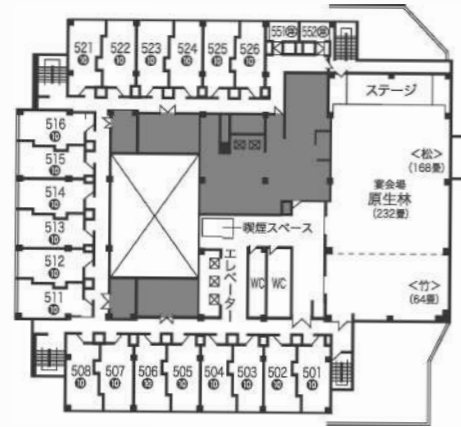

NOBORIBETSU MANSEIKAKU

登別万世閣フロア案内

11F	ロイヤルフロア ロイヤルラウンジ「琥珀」 客室 1101~1104 1121~1128 1131~1133 1941・1967
10F	客室 1001~1008 1011~1016 1021~1028 1031~1036 1051~1053
9F	客室 901~908 911~916 921~928 禁煙フロア 931~936 951~953
8F	客室 801~808 811~816 821~828 831~836 851~853
7F	客室 701~708 711~716 721~728 751~753
6F	客室 601~608 611~616 621~628 631~633 651・652 エステティックサロン「アンブラ」
5F	客室 501~508 511~516 521~526 551・552 大宴会場
4F	客室 402~408 421~427 大浴場「月の湯・星の湯」 リラクゼーション「アンブラ」
3F	ビュッフェレストラン「ROWAN FOOD HALL」 授乳室
2F	中宴会場 プール「ドルフィン」 食事処「郷の味 しらかば」
1F	フロント ロビー ショップ 喫煙スペース キッズスペース 授乳室 ライブラリーカフェ「七竈珈琲館」
B1	駐車場

3階

1階

2階

NOBORIBETSU MANSEIKAKU

5階

客室のご案内

室名	タイプ	人数	室名	タイプ	人数
501	和室10畳		514	和室10畳	
502	和室10畳		515	和室10畳	
503	和室10畳		516	和室10畳	
504	和室10畳		521	和室10畳	
505	和室10畳		522	和室10畳	
506	和室10畳		523	和室10畳	
507	和室10畳		524	和室10畳	
508	和室10畳		525	和室10畳	
511	和室10畳		526	和室10畳	
512	和室10畳		551	洋室シングル	
513	和室10畳		552	洋室シングル	

7階

客室のご案内

室名	タイプ	人数	室名	タイプ	人数
701	和室10畳		716	和室10畳	
702	和室10畳		721	和室10畳	
703	和室10畳		722	和室10畳	
704	和室10畳		723	和室10畳	
705	和室10畳		724	和室10畳	
706	和室10畳		725	和室10畳	
707	和室10畳		726	和室10畳	
708	和室10畳		727	和室10畳	
711	和室10畳		728	和室10畳	
712	和室10畳		751	洋室シングル	
713	和室10畳		752	洋室シングル	
714	和室10畳		753	洋室ダブル	
715	和室10畳				

9階

客室のご案内

室名	タイプ	人数	室名	タイプ	人数
901	和室10畳		923	和室10畳	
902	和室10畳		924	和室10畳	
903	和室10畳		925	和室10畳	
904	和室10畳		926	和室10畳	
905	和室10畳		927	和室10畳	
906	和室10畳		928	和室10畳	
907	和室10畳		931	和室8畳	
908	和室10畳		932	和室8畳	
911	和室10畳		933	和室8畳	
912	和室10畳		934	和室8畳	
913	和室10畳		935	和室8畳	
914	和室10畳		936	和室8畳	
915	和室10畳		951	洋室シングル	
916	和室10畳		952	洋室シングル	
921	和室10畳		953	洋室ダブル	
922	和室10畳				