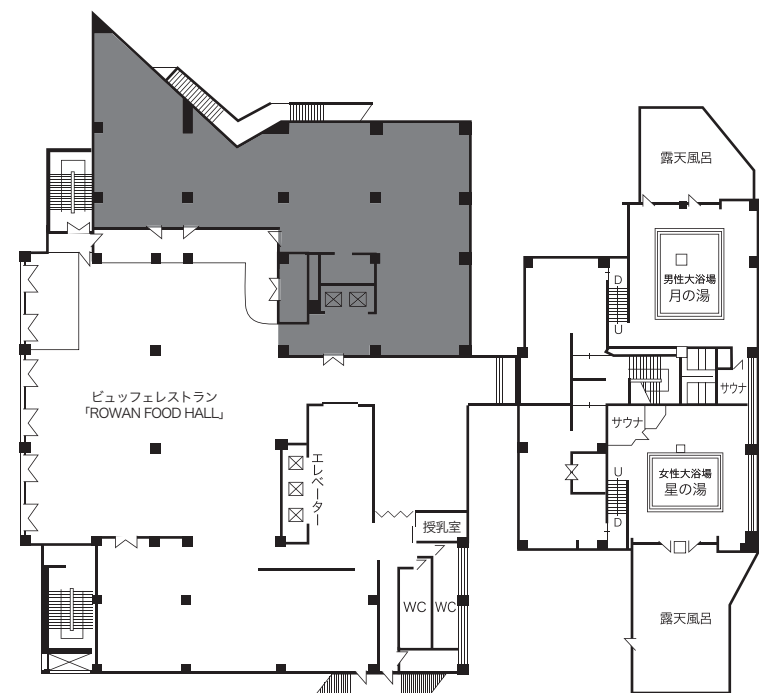

NOBORIBETSU MANSEIKAKU

登別万世閣フロア案内

11F	ロイヤルフロア ロイヤルラウンジ「琥珀」 客室 1101~1104 1121~1128 1131~1133 1941・1967
10F	客室 1001~1008 1011~1016 1021~1028 1031~1036 1051~1053
9F	客室 901~908 911~916 921~928 禁煙フロア 931~936 951~953
8F	客室 801~808 811~816 821~828 831~836 851~853
7F	客室 701~708 711~716 721~728 751~753
6F	客室 601~608 611~616 621~628 631~633 651・652 エステティックサロン「アンブラ」
5F	客室 501~508 511~516 521~526 551・552 大宴会場
4F	客室 402~408 421~427 大浴場「月の湯・星の湯」 リラクゼーション「アンブラ」
3F	ビュッフェレストラン「ROWAN FOOD HALL」 授乳室
2F	中宴会場 プール「ドルフィン」 食事処「郷の味 しらかば」
1F	フロント ロビー ショップ 喫煙スペース キッズスペース 授乳室 ライブラリーカフェ「七竈珈琲館」
B1	駐車場

3階

1階

2階

NOBORIBETSU MANSEIKAKU

5階

客室のご案内

室名	タイプ	人数	室名	タイプ	人数
501	和室10畳		514	和室10畳	
502	和室10畳		515	和室10畳	
503	和室10畳		516	和室10畳	
504	和室10畳		521	和室10畳	
505	和室10畳		522	和室10畳	
506	和室10畳		523	和室10畳	
507	和室10畳		524	和室10畳	
508	和室10畳		525	和室10畳	
511	和室10畳		526	和室10畳	
512	和室10畳		551	洋室シングル	
513	和室10畳		552	洋室シングル	

7階

客室のご案内

室名	タイプ	人数	室名	タイプ	人数
701	和室10畳		716	和室10畳	
702	和室10畳		721	和室10畳	
703	和室10畳		722	和室10畳	
704	和室10畳		723	和室10畳	
705	和室10畳		724	和室10畳	
706	和室10畳		725	和室10畳	
707	和室10畳		726	和室10畳	
708	和室10畳		727	和室10畳	
711	和室10畳		728	和室10畳	
712	和室10畳		751	洋室シングル	
713	和室10畳		752	洋室シングル	
714	和室10畳		753	洋室ダブル	
715	和室10畳				