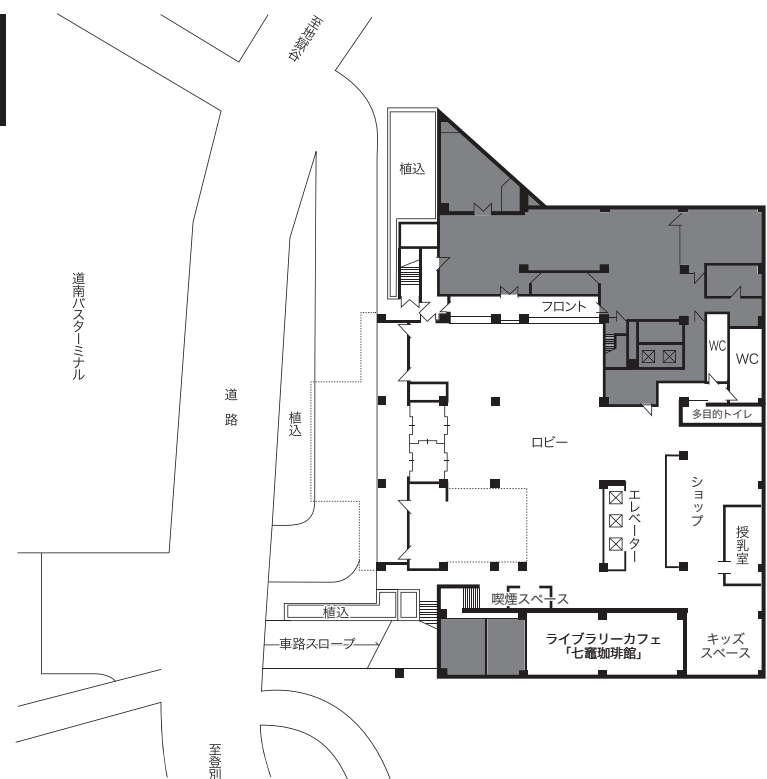

NOBORIBETSU MANSEIKAKU

登別万世閣フロア案内

11F	ロイヤルフロア ロイヤルラウンジ「琥珀」 客室 1101~1104 1121~1128 1131~1133 1941・1967
10F	客室 1001~1008 1011~1016 1021~1028 1031~1036 1051~1053
9F	客室 901~908 911~916 921~928 禁煙フロア 931~936 951~953
8F	客室 801~808 811~816 821~828 831~836 851~853
7F	客室 701~708 711~716 721~728 751~753
6F	客室 601~608 611~616 621~628 631~633 651・652 エステティックサロン「アンブラ」
5F	客室 501~508 511~516 521~526 551・552 大宴会場
4F	客室 402~408 421~427 大浴場「月の湯・星の湯」 リラクゼーション「アンブラ」
3F	ビュッフェレストラン「ROWAN FOOD HALL」 授乳室
2F	中宴会場 プール「ドルフィン」 食事処「郷の味 しらかば」
1F	フロント ロビー ショップ 喫煙スペース キッズスペース 授乳室 ライブラリーカフェ「七竈珈琲館」
B1	駐車場

3階

1階

2階

NOBORIBETSU MANSEIKAKU

5階

客室のご案内

室名	タイプ	人数	室名	タイプ	人数
501	和室10畳		514	和室10畳	
502	和室10畳		515	和室10畳	
503	和室10畳		516	和室10畳	
504	和室10畳		521	和室10畳	
505	和室10畳		522	和室10畳	
506	和室10畳		523	和室10畳	
507	和室10畳		524	和室10畳	
508	和室10畳		525	和室10畳	
511	和室10畳		526	和室10畳	
512	和室10畳		551	洋室シングル	
513	和室10畳		552	洋室シングル	

7階

客室のご案内

室名	タイプ	人数	室名	タイプ	人数
701	和室10畳		716	和室10畳	
702	和室10畳		721	和室10畳	
703	和室10畳		722	和室10畳	
704	和室10畳		723	和室10畳	
705	和室10畳		724	和室10畳	
706	和室10畳		725	和室10畳	
707	和室10畳		726	和室10畳	
708	和室10畳		727	和室10畳	
711	和室10畳		728	和室10畳	
712	和室10畳		751	洋室シングル	
713	和室10畳		752	洋室シングル	
714	和室10畳		753	洋室ダブル	
715	和室10畳				