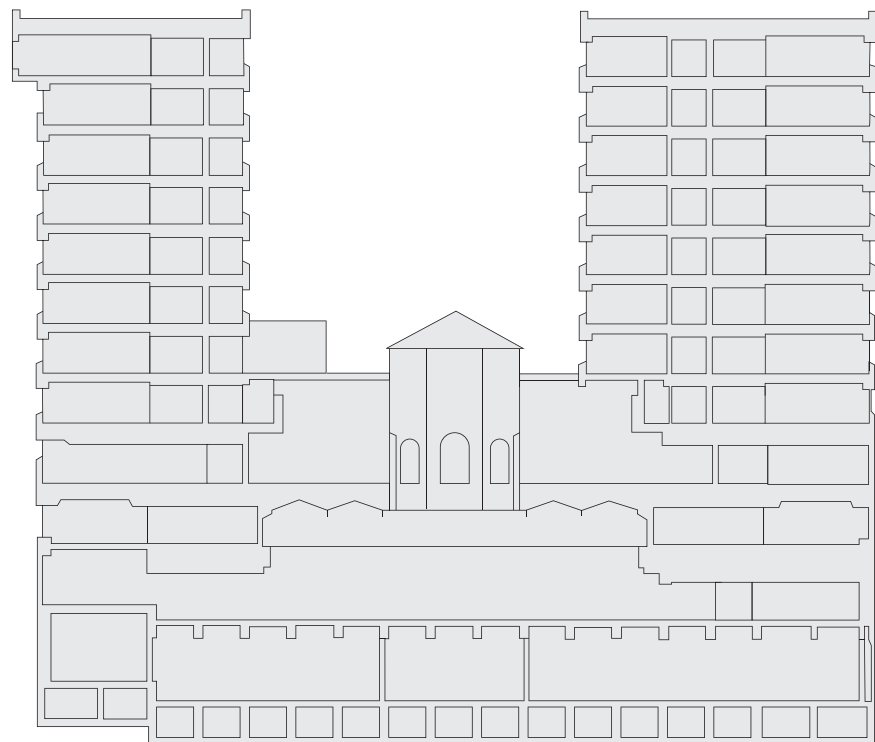

NOBORIBETSU MANSEIKAKU

登別万世閣フロア案内

11F	ロイヤルフロア ロイヤルラウンジ「琥珀」 客室 1101~1104 1121~1128 1131~1133 1941・1967
10F	客室 1001~1008 1011~1016 1021~1028 1031~1036 1051~1053
9F	客室 901~908 911~916 921~928 禁煙フロア 931~936 951~953
8F	客室 801~808 811~816 821~828 831~836 851~853
7F	客室 701~708 711~716 721~728 751~753
6F	客室 601~608 611~616 621~628 631~633 651・652 エステティックサロン「アンブラ」
5F	客室 501~508 511~516 521~526 551・552 大宴会場
4F	客室 402~408 421~427 大浴場「月の湯・星の湯」 リラクゼーション「アンブラ」
3F	ビュッフェレストラン「ROWAN FOOD HALL」 授乳室
2F	中宴会場 プール「ドルフィン」 食事処「郷の味 しらかば」
1F	フロント ロビー ショップ 喫煙スペース キッズスペース 授乳室 ライブラリーカフェ「七竈珈琲館」
B1	駐車場

3階

1階

2階

NOBORIBETSU MANSEIKAKU

5階

客室のご案内

室名	タイプ	人数	室名	タイプ	人数
501	和室10畳		514	和室10畳	
502	和室10畳		515	和室10畳	
503	和室10畳		516	和室10畳	
504	和室10畳		521	和室10畳	
505	和室10畳		522	和室10畳	
506	和室10畳		523	和室10畳	
507	和室10畳		524	和室10畳	
508	和室10畳		525	和室10畳	
511	和室10畳		526	和室10畳	
512	和室10畳		551	洋室シングル	
513	和室10畳		552	洋室シングル	