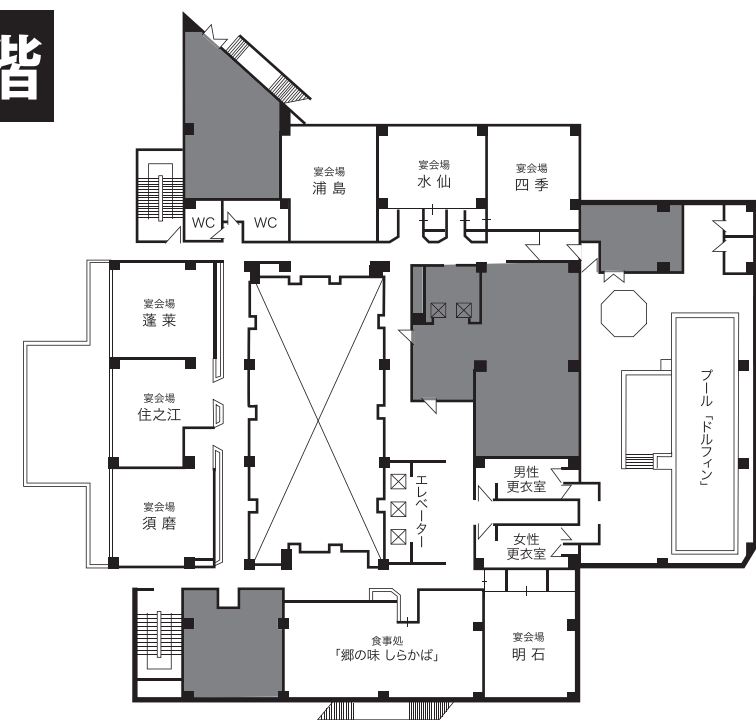

NOBORIBETSU MANSEIKAKU

登別万世閣フロア案内

11F	ロイヤルフロア ロイヤルラウンジ「琥珀」 客室 1101~1104 1121~1128 1131~1133 1941・1967
10F	客室 1001~1008 1011~1016 1021~1028 1031~1036 1051~1053
9F	客室 901~908 911~916 921~928 禁煙フロア 931~936 951~953
8F	客室 801~808 811~816 821~828 831~836 851~853
7F	客室 701~708 711~716 721~728 751~753
6F	客室 601~608 611~616 621~628 631~633 651・652 エステティックサロン「アンブラ」
5F	客室 501~508 511~516 521~526 551・552 大宴会場
4F	客室 402~408 421~427 大浴場「月の湯・星の湯」 リラクゼーション「アンブラ」
3F	ビュッフェレストラン「ROWAN FOOD HALL」 授乳室
2F	中宴会場 プール「ドルフィン」 食事処「郷の味 しらかば」
1F	フロント ロビー ショップ 喫煙スペース キッズスペース 授乳室 ライブラリーカフェ「七竈珈琲館」
B1	駐車場

3階

1階

2階

NOBORIBETSU MANSEIKAKU

5階

客室のご案内

室名	タイプ	人数	室名	タイプ	人数
501	和室10畳		514	和室10畳	
502	和室10畳		515	和室10畳	
503	和室10畳		516	和室10畳	
504	和室10畳		521	和室10畳	
505	和室10畳		522	和室10畳	
506	和室10畳		523	和室10畳	
507	和室10畳		524	和室10畳	
508	和室10畳		525	和室10畳	
511	和室10畳		526	和室10畳	
512	和室10畳		551	洋室シングル	
513	和室10畳		552	洋室シングル	

7階

客室のご案内

室名	タイプ	人数	室名	タイプ	人数
701	和室10畳		716	和室10畳	
702	和室10畳		721	和室10畳	
703	和室10畳		722	和室10畳	
704	和室10畳		723	和室10畳	
705	和室10畳		724	和室10畳	
706	和室10畳		725	和室10畳	
707	和室10畳		726	和室10畳	
708	和室10畳		727	和室10畳	
711	和室10畳		728	和室10畳	
712	和室10畳		751	洋室シングル	
713	和室10畳		752	洋室シングル	
714	和室10畳		753	洋室ダブル	
715	和室10畳				