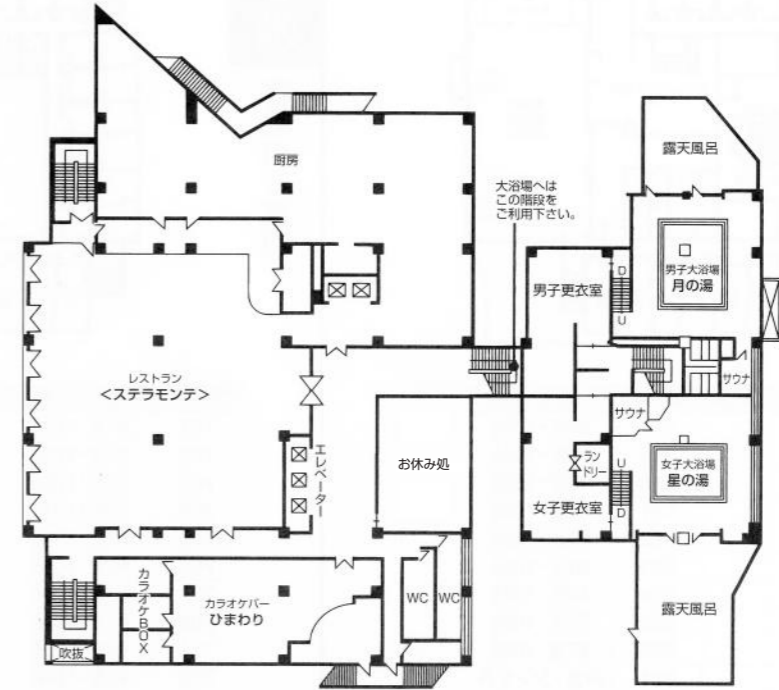

# NOBORIBETSU MANSEIKAKU

## 登別万世閣フロア案内

11F	ロイヤルフロア ロイヤルラウンジ 客室 1101~1104 1121~1128 1131~1133 1941・1967
10F	客室 1001~1008 1011~1016 1021~1028 1031~1036 1051~1053
9F	客室 901~908 911~916 921~928 931~936 951~953
8F	客室 801~808 811~816 821~828 831~836 851~853
7F	客室 701~708 711~716 721~728 751~753
6F	客室 601~608 611~616 621~628 631~633 651・652 エステティックサロン
5F	客室 501~508 511~516 521~526 551・552 大宴会場
4F	客室 401~408 421~428
3F	レストラン「ステラモンテ」 大浴場 露天風呂 お休み処 カラオケバー
2F	中宴会場 プール お食事処・居酒屋「郷の味 しらかば」
1F	フロント ロビー 売店 カラオケボックス バーラウンジ キッズスペース フリースペース 授乳室 ゲームコーナー
B1	駐車場

### 3階

### 1階