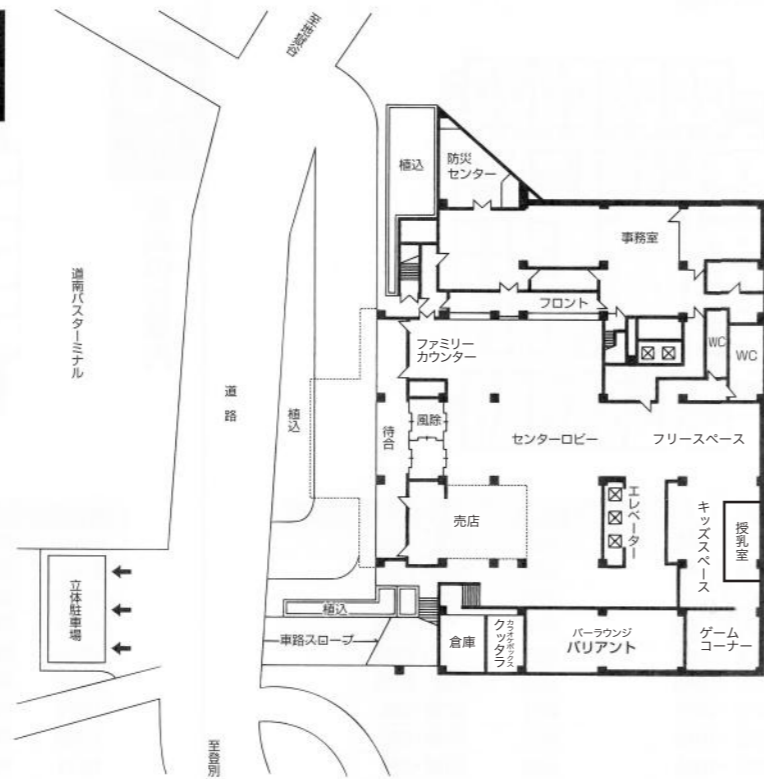

## 登別万世閣フロア案内

11F	ロイヤルフロア ロイヤルラウンジ 客室 1101~1104 1121~1128 1131~1133 1941・1967
10F	客室 1001~1008 1011~1016 1021~1028 1031~1036 1051~1053
9F	客室 901~908 911~916 921~928 931~936 951~953
8F	客室 801~808 811~816 821~828 831~836 851~853
7F	客室 701~708 711~716 721~728 751~753
6F	客室 601~608 611~616 621~628 631~633 651・652 エステティックサロン
5F	客室 501~508 511~516 521~526 551・552 大宴会場
4F	客室 401~408 421~428
3F	レストラン「ステラモンテ」 大浴場 露天風呂 お休み処 カラオケバー
2F	中宴会場 プール お食事処・居酒屋「郷の味 しらかば」
1F	フロント ロビー 売店 カラオケボックス バーラウンジ キッズスペース フリースペース 授乳室 ゲームコーナー
B1	駐車場

### 3階

### 1階