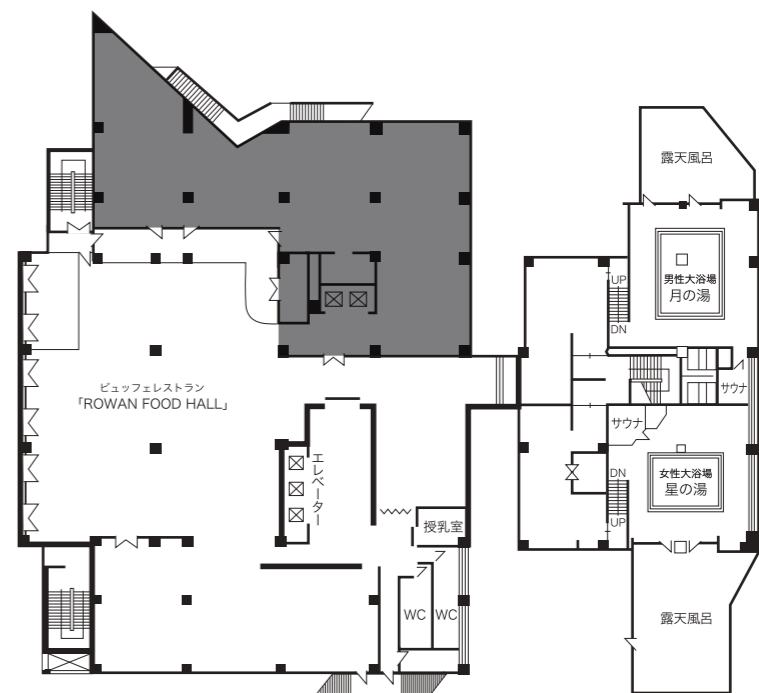

NOBORIBETSU MANSEIKAKU

登別万世閣フロア案内

全館禁煙

11F	ロイヤルフロア ロイヤルラウンジ「琥珀」 客室 1101~1104 1121~1128 1131~1133 1941・1967
10F	客室 1001~1008 1011~1016 1021~1028 1031~1036 1051~1053
9F	客室 901~908 911~916 921~928 931~936 951~953
8F	客室 801~808 811~816 821~828 831~836 851~853
7F	客室 701~708 711~716 721~728 751~753
6F	客室 601~608 611~616 621~628 631~633 651・652 エステティックサロン「アンブラ」
5F	客室 501~508 511~516 521~526 551・552 大宴会場 喫煙スペース
4F	客室 402~408 421~427 大浴場「月の湯・星の湯」 リラクゼーション「アンブラ」
3F	ビュッフェレストラン「ROWAN FOOD HALL」 授乳室
2F	中宴会場 プール「ドルフィン」 食事処「郷の味 しらかば」
1F	フロント ロビー ショップ キッズスペース 授乳室 喫煙スペース
B1	駐車場

3階

1階

2階

登別万世閣

北海道登別市登別温泉町21番地

0570-08-3500 FAX.0143-84-3511