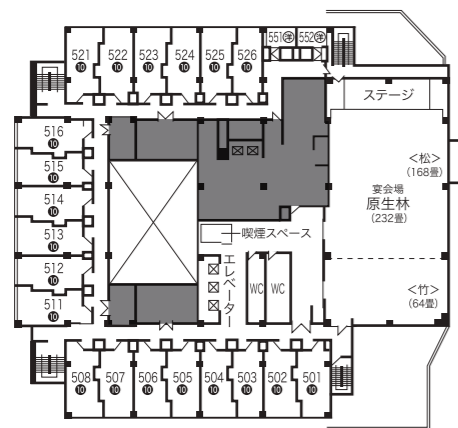

NOBORIBETSU MANSEIKAKU

登別万世閣フロア案内

全館禁煙

11F	ロイヤルフロア ロイヤルラウンジ「琥珀」 客室 1101~1104 1121~1128 1131~1133 1941・1967
10F	客室 1001~1008 1011~1016 1021~1028 1031~1036 1051~1053
9F	客室 901~908 911~916 921~928 931~936 951~953
8F	客室 801~808 811~816 821~828 831~836 851~853
7F	客室 701~708 711~716 721~728 751~753
6F	客室 601~608 611~616 621~628 631~633 651・652 エステティックサロン「アンブラ」
5F	客室 501~508 511~516 521~526 551・552 大宴会場 喫煙スペース
4F	客室 402~408 421~427 大浴場「月の湯・星の湯」 リラクゼーション「アンブラ」
3F	ビュッフェレストラン「ROWAN FOOD HALL」 授乳室
2F	中宴会場 プール「ドルフィン」 食事処「郷の味 しらかば」
1F	フロント ロビー ショップ キッズスペース 授乳室 喫煙スペース
B1	駐車場

客室のご案内

室名	タイプ	人数	室名	タイプ	人数
501	和室10畳		514	和室10畳	
502	和室10畳		515	和室10畳	
503	和室10畳		516	和室10畳	
504	和室10畳		521	和室10畳	
505	和室10畳		522	和室10畳	
506	和室10畳		523	和室10畳	
507	和室10畳		524	和室10畳	
508	和室10畳		525	和室10畳	
511	和室10畳		526	和室10畳	
512	和室10畳		551	洋室シングル	
513	和室10畳		552	洋室シングル	

4階

客室のご案内

室名	タイプ	人数	室名	タイプ	人数
402	和室10畳		421	和室10畳	
403	和室10畳		422	和室10畳	
404	和室10畳		423	和室10畳	
405	和室10畳		424	和室10畳	
406	和室10畳		425	和室10畳	
407	和室10畳		426	和室10畳	
408	和室10畳		427	和室10畳	

7階

客室のご案内

室名	タイプ	人数	室名	タイプ	人数
701	和室10畳		716	和室10畳	
702	和室10畳		721	和室10畳	
703	和室10畳		722	和室10畳	
704	和室10畳		723	和室10畳	
705	和室10畳		724	和室10畳	
706	和室10畳		725	和室10畳	
707	和室10畳		726	和室10畳	
708	和室10畳		727	和室10畳	
711	和室10畳		728	和室10畳	
712	和室10畳		751	洋室シングル	
713	和室10畳		752	洋室シングル	
714	和室10畳		753	洋室ダブル	
715	和室10畳				