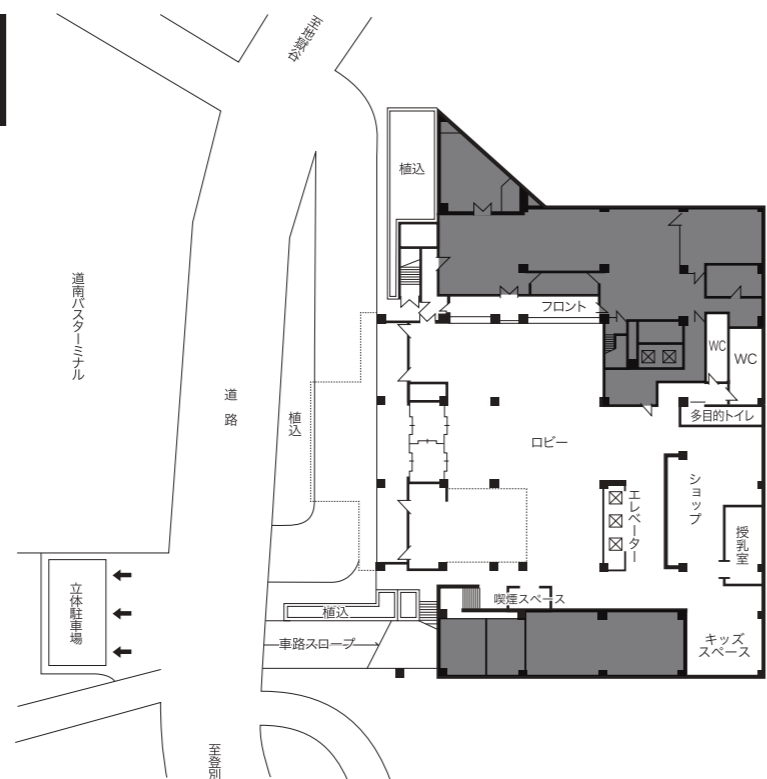

NOBORIBETSU MANSEIKAKU

登別万世閣フロア案内

全館禁煙

11F	ロイヤルフロア ロイヤルラウンジ「琥珀」 客室 1101~1104 1121~1128 1131~1133 1941・1967
10F	客室 1001~1008 1011~1016 1021~1028 1031~1036 1051~1053
9F	客室 901~908 911~916 921~928 931~936 951~953
8F	客室 801~808 811~816 821~828 831~836 851~853
7F	客室 701~708 711~716 721~728 751~753
6F	客室 601~608 611~616 621~628 631~633 651・652 エステティックサロン「アンブラ」
5F	客室 501~508 511~516 521~526 551・552 大宴会場 喫煙スペース
4F	客室 402~408 421~427 大浴場「月の湯・星の湯」 リラクゼーション「アンブラ」
3F	ビュッフェレストラン「ROWAN FOOD HALL」 授乳室
2F	中宴会場 プール「ドルフィン」 食事処「郷の味 しらかば」
1F	フロント ロビー ショップ キッズスペース 授乳室 喫煙スペース
B1	駐車場

3階

1階

2階

登別万世閣

北海道登別市登別温泉町21番地

0570-08-3500 FAX.0143-84-3511