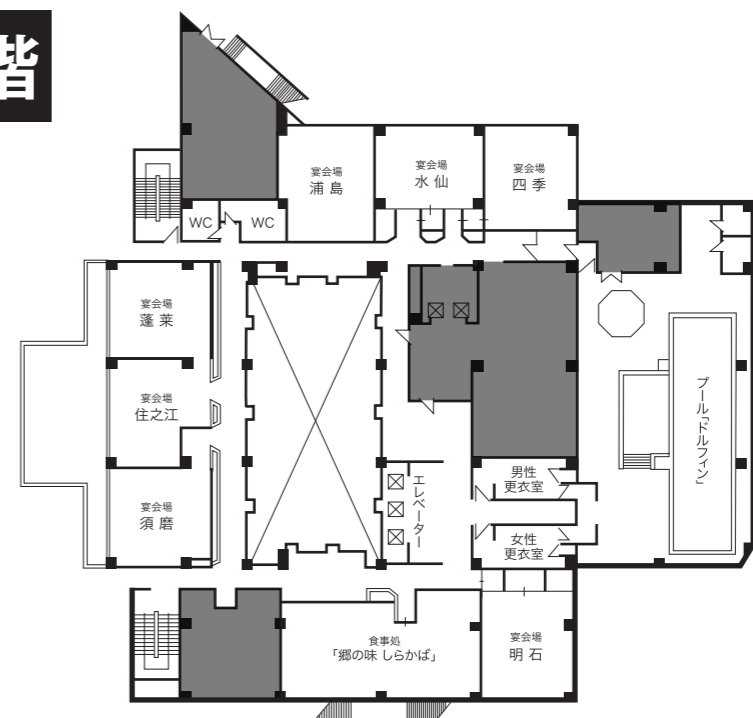

2階

登別万世閣

北海道登別市登別温泉町21番地

0570-08-3500 FAX.0143-84-3511