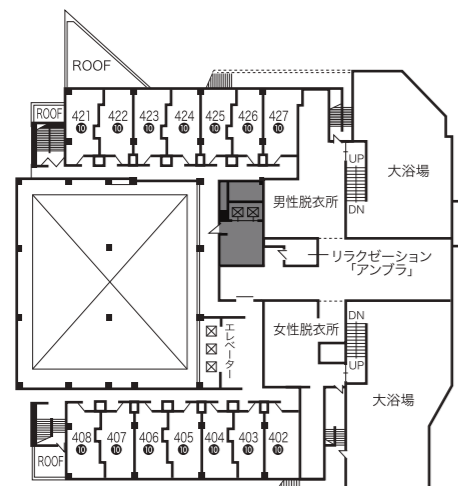

NOBORIBETSU MANSEIKAKU

登別万世閣フロア案内

全館禁煙

11F	ロイヤルフロア ロイヤルラウンジ「琥珀」 客室 1101~1104 1121~1128 1131~1133 1941・1967
10F	客室 1001~1008 1011~1016 1021~1028 1031~1036 1051~1053
9F	客室 901~908 911~916 921~928 931~936 951~953
8F	客室 801~808 811~816 821~828 831~836 851~853
7F	客室 701~708 711~716 721~728 751~753
6F	客室 601~608 611~616 621~628 631~633 651・652 エステティックサロン「アンブラ」
5F	客室 501~508 511~516 521~526 551・552 大宴会場 喫煙スペース
4F	客室 402~408 421~427 大浴場「月の湯・星の湯」 リラクゼーション「アンブラ」
3F	ビュッフェレストラン「ROWAN FOOD HALL」 授乳室
2F	中宴会場 プール「ドルフィン」 食事処「郷の味 しらかば」
1F	フロント ロビー ショップ キッズスペース 授乳室 喫煙スペース
B1	駐車場

客室のご案内

室名	タイプ	人数	室名	タイプ	人数
501	和室10畳		514	和室10畳	
502	和室10畳		515	和室10畳	
503	和室10畳		516	和室10畳	
504	和室10畳		521	和室10畳	
505	和室10畳		522	和室10畳	
506	和室10畳		523	和室10畳	
507	和室10畳		524	和室10畳	
508	和室10畳		525	和室10畳	
511	和室10畳		526	和室10畳	
512	和室10畳		551	洋室シングル	
513	和室10畳		552	洋室シングル	

4階

客室のご案内

室名	タイプ	人数	室名	タイプ	人数
402	和室10畳		421	和室10畳	
403	和室10畳		422	和室10畳	
404	和室10畳		423	和室10畳	
405	和室10畳		424	和室10畳	
406	和室10畳		425	和室10畳	
407	和室10畳		426	和室10畳	
408	和室10畳		427	和室10畳	

7階

客室のご案内

室名	タイプ	人数	室名	タイプ	人数
701	和室10畳		716	和室10畳	
702	和室10畳		721	和室10畳	
703	和室10畳		722	和室10畳	
704	和室10畳		723	和室10畳	
705	和室10畳		724	和室10畳	
706	和室10畳		725	和室10畳	
707	和室10畳		726	和室10畳	
708	和室10畳		727	和室10畳	
711	和室10畳		728	和室10畳	
712	和室10畳		751	洋室シングル	
713	和室10畳		752	洋室シングル	
714	和室10畳		753	洋室ダブル	
715	和室10畳				